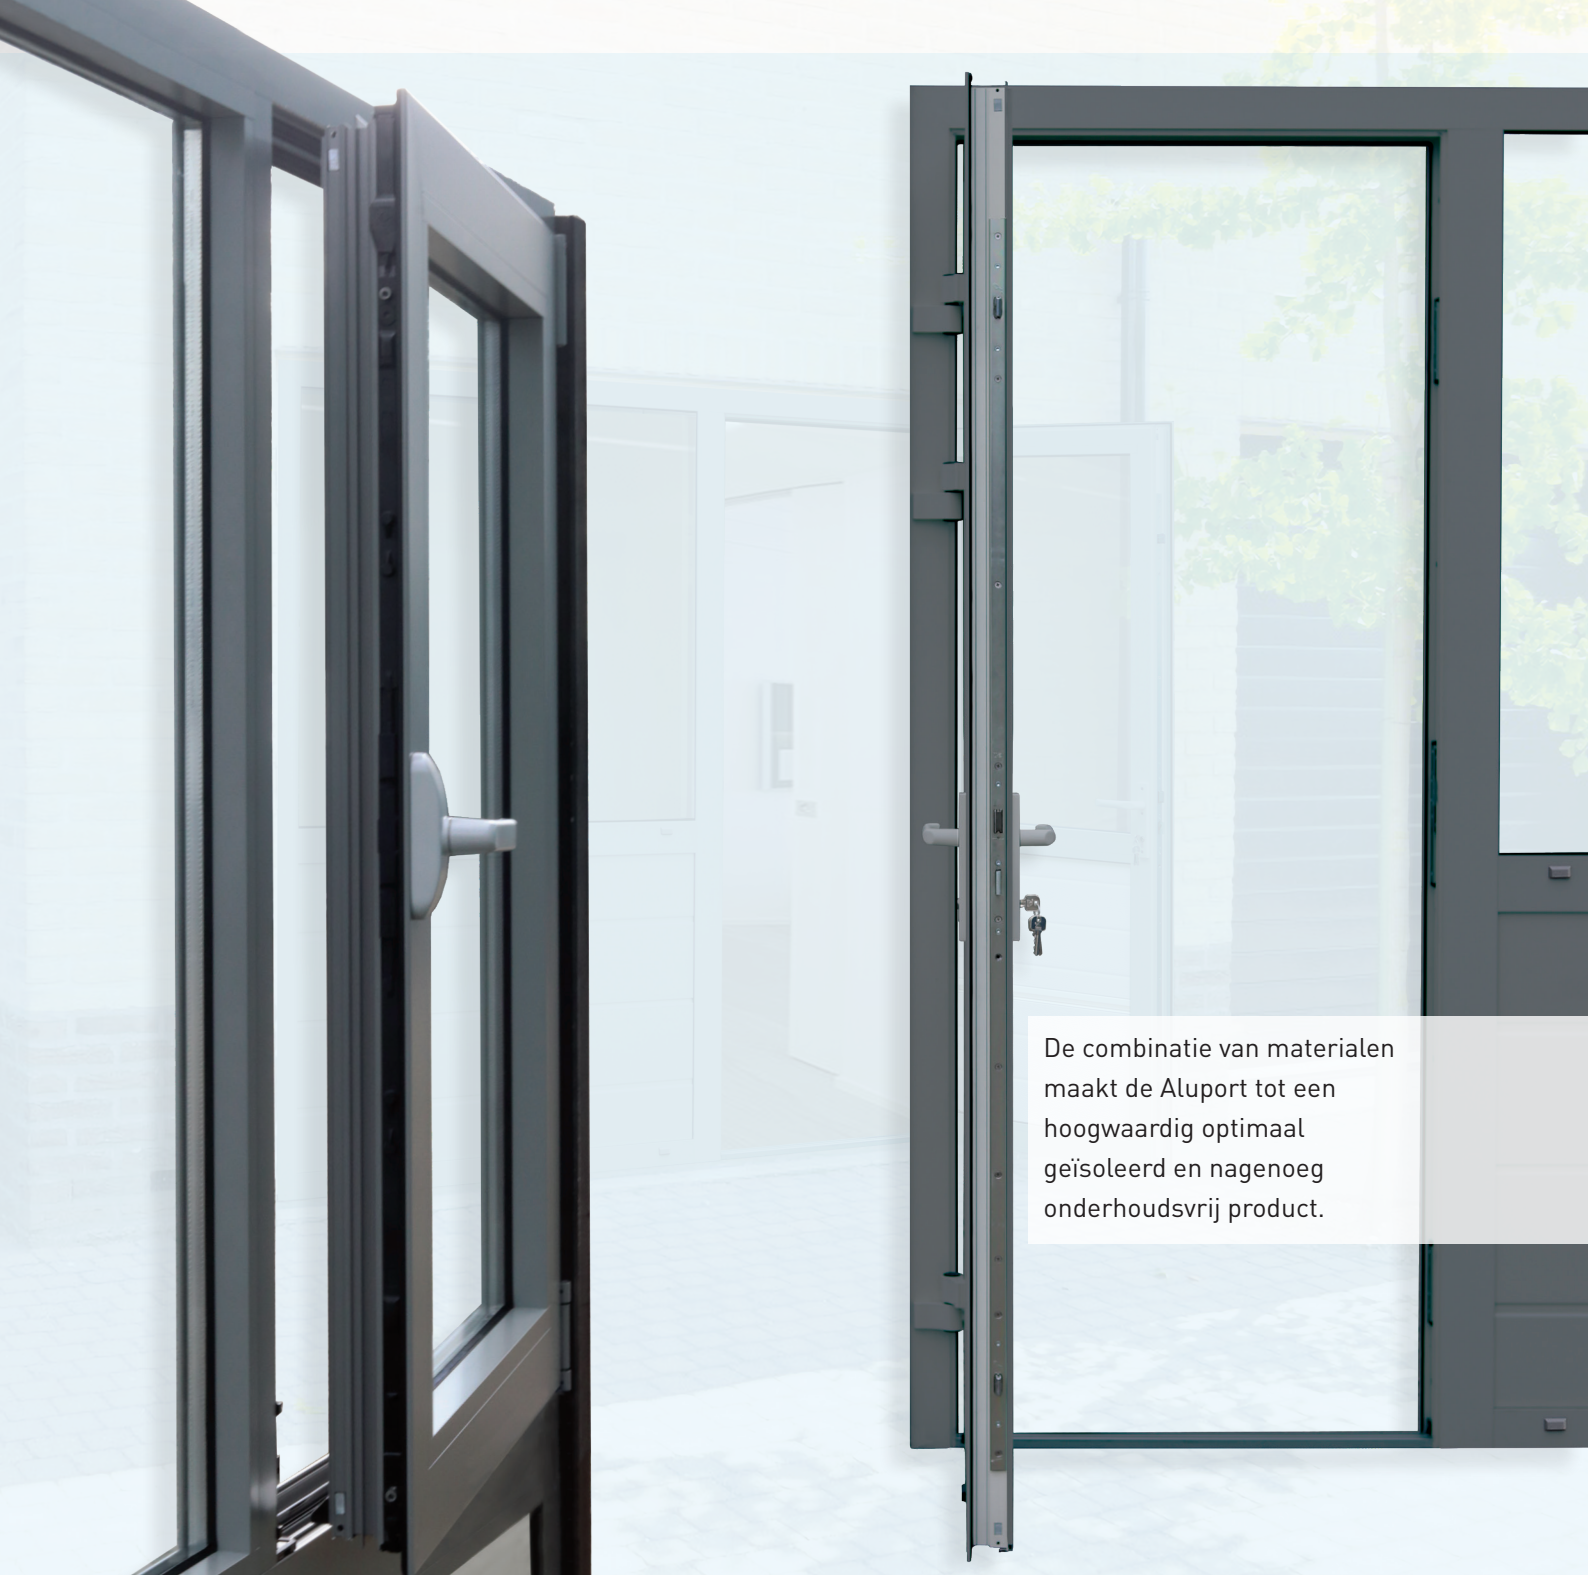

De combinatie van materialen maakt de Aluport tot een hoogwaardig optimaal geïsoleerd en nagenoeg onderhoudsvrij product.

Montage en levering

Het plezier, comfort en gemak van uw Aluport valt of staat met de montage. Om garant te kunnen staan voor een optimale plaatsing worden de Aluports geleverd en gemonteerd door vakkundig opgeleide Novoferm dealers.

Dealers van Novoferm

Om iedere klant van de beste service te voorzien, kiest Novoferm ervoor om samen te werken met verschillende dealers verspreid door het hele land. Zo bieden we een landelijk dekkend dealernetwerk, waardoor er altijd een advies- en verkooppunt bij u in de buurt is. Dealers van Novoferm hebben vakkennis, komen vooraf altijd inmeten en bieden een eerste klas aftersales service.