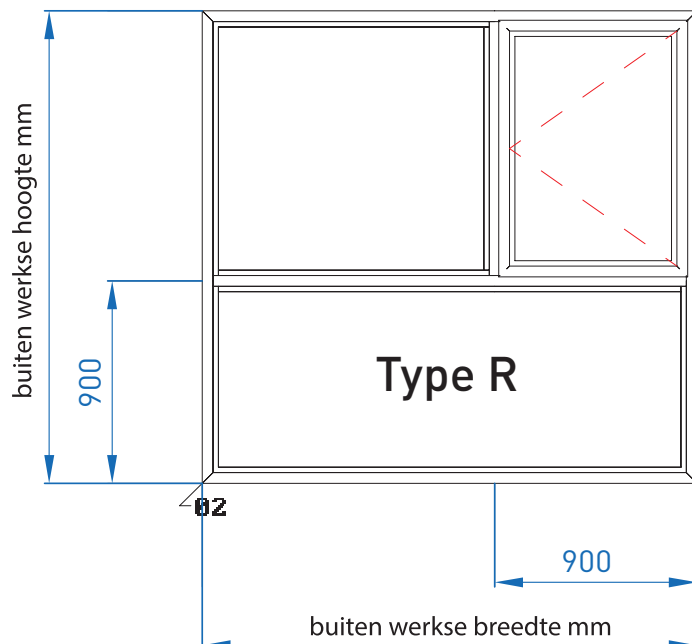

Inbouwmaten

* Afhankelijk van de dagmaat breedte