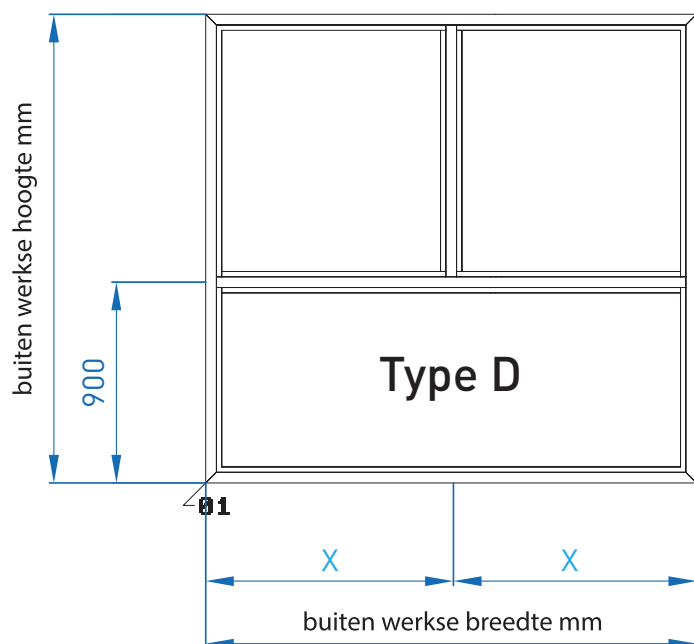

Inbouwmaten

* Afhankelijk van de dagmaat breedte