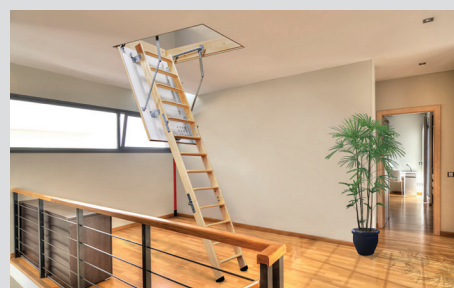

Vlieringtrappen en dakluiken

1-2- of 3-delig houten vlieringtrappen
Stalen vlieringtrappen
Aluminium schaartrappen
Platdak- en vluchtuitgang

Uw erkend Novoferm verkooppunt:

Novoferm Nederland BV

Bedrijvenpark Twente 187, 7602 KG Almelo
Postbus 220, 7600 AE Almelo
Telefoon: +31 (0)546 580 680 Fax: +31 (0)88 8888 580
E-mail: woningbouw@novoferm.nl

www.novoferm.nl