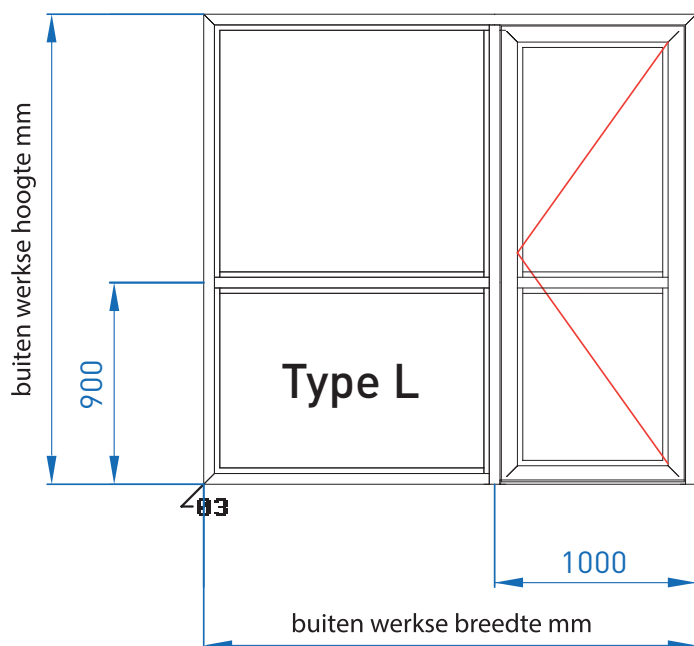

Inbouwmaten

* Afhankelijk van de dagmaat breedte